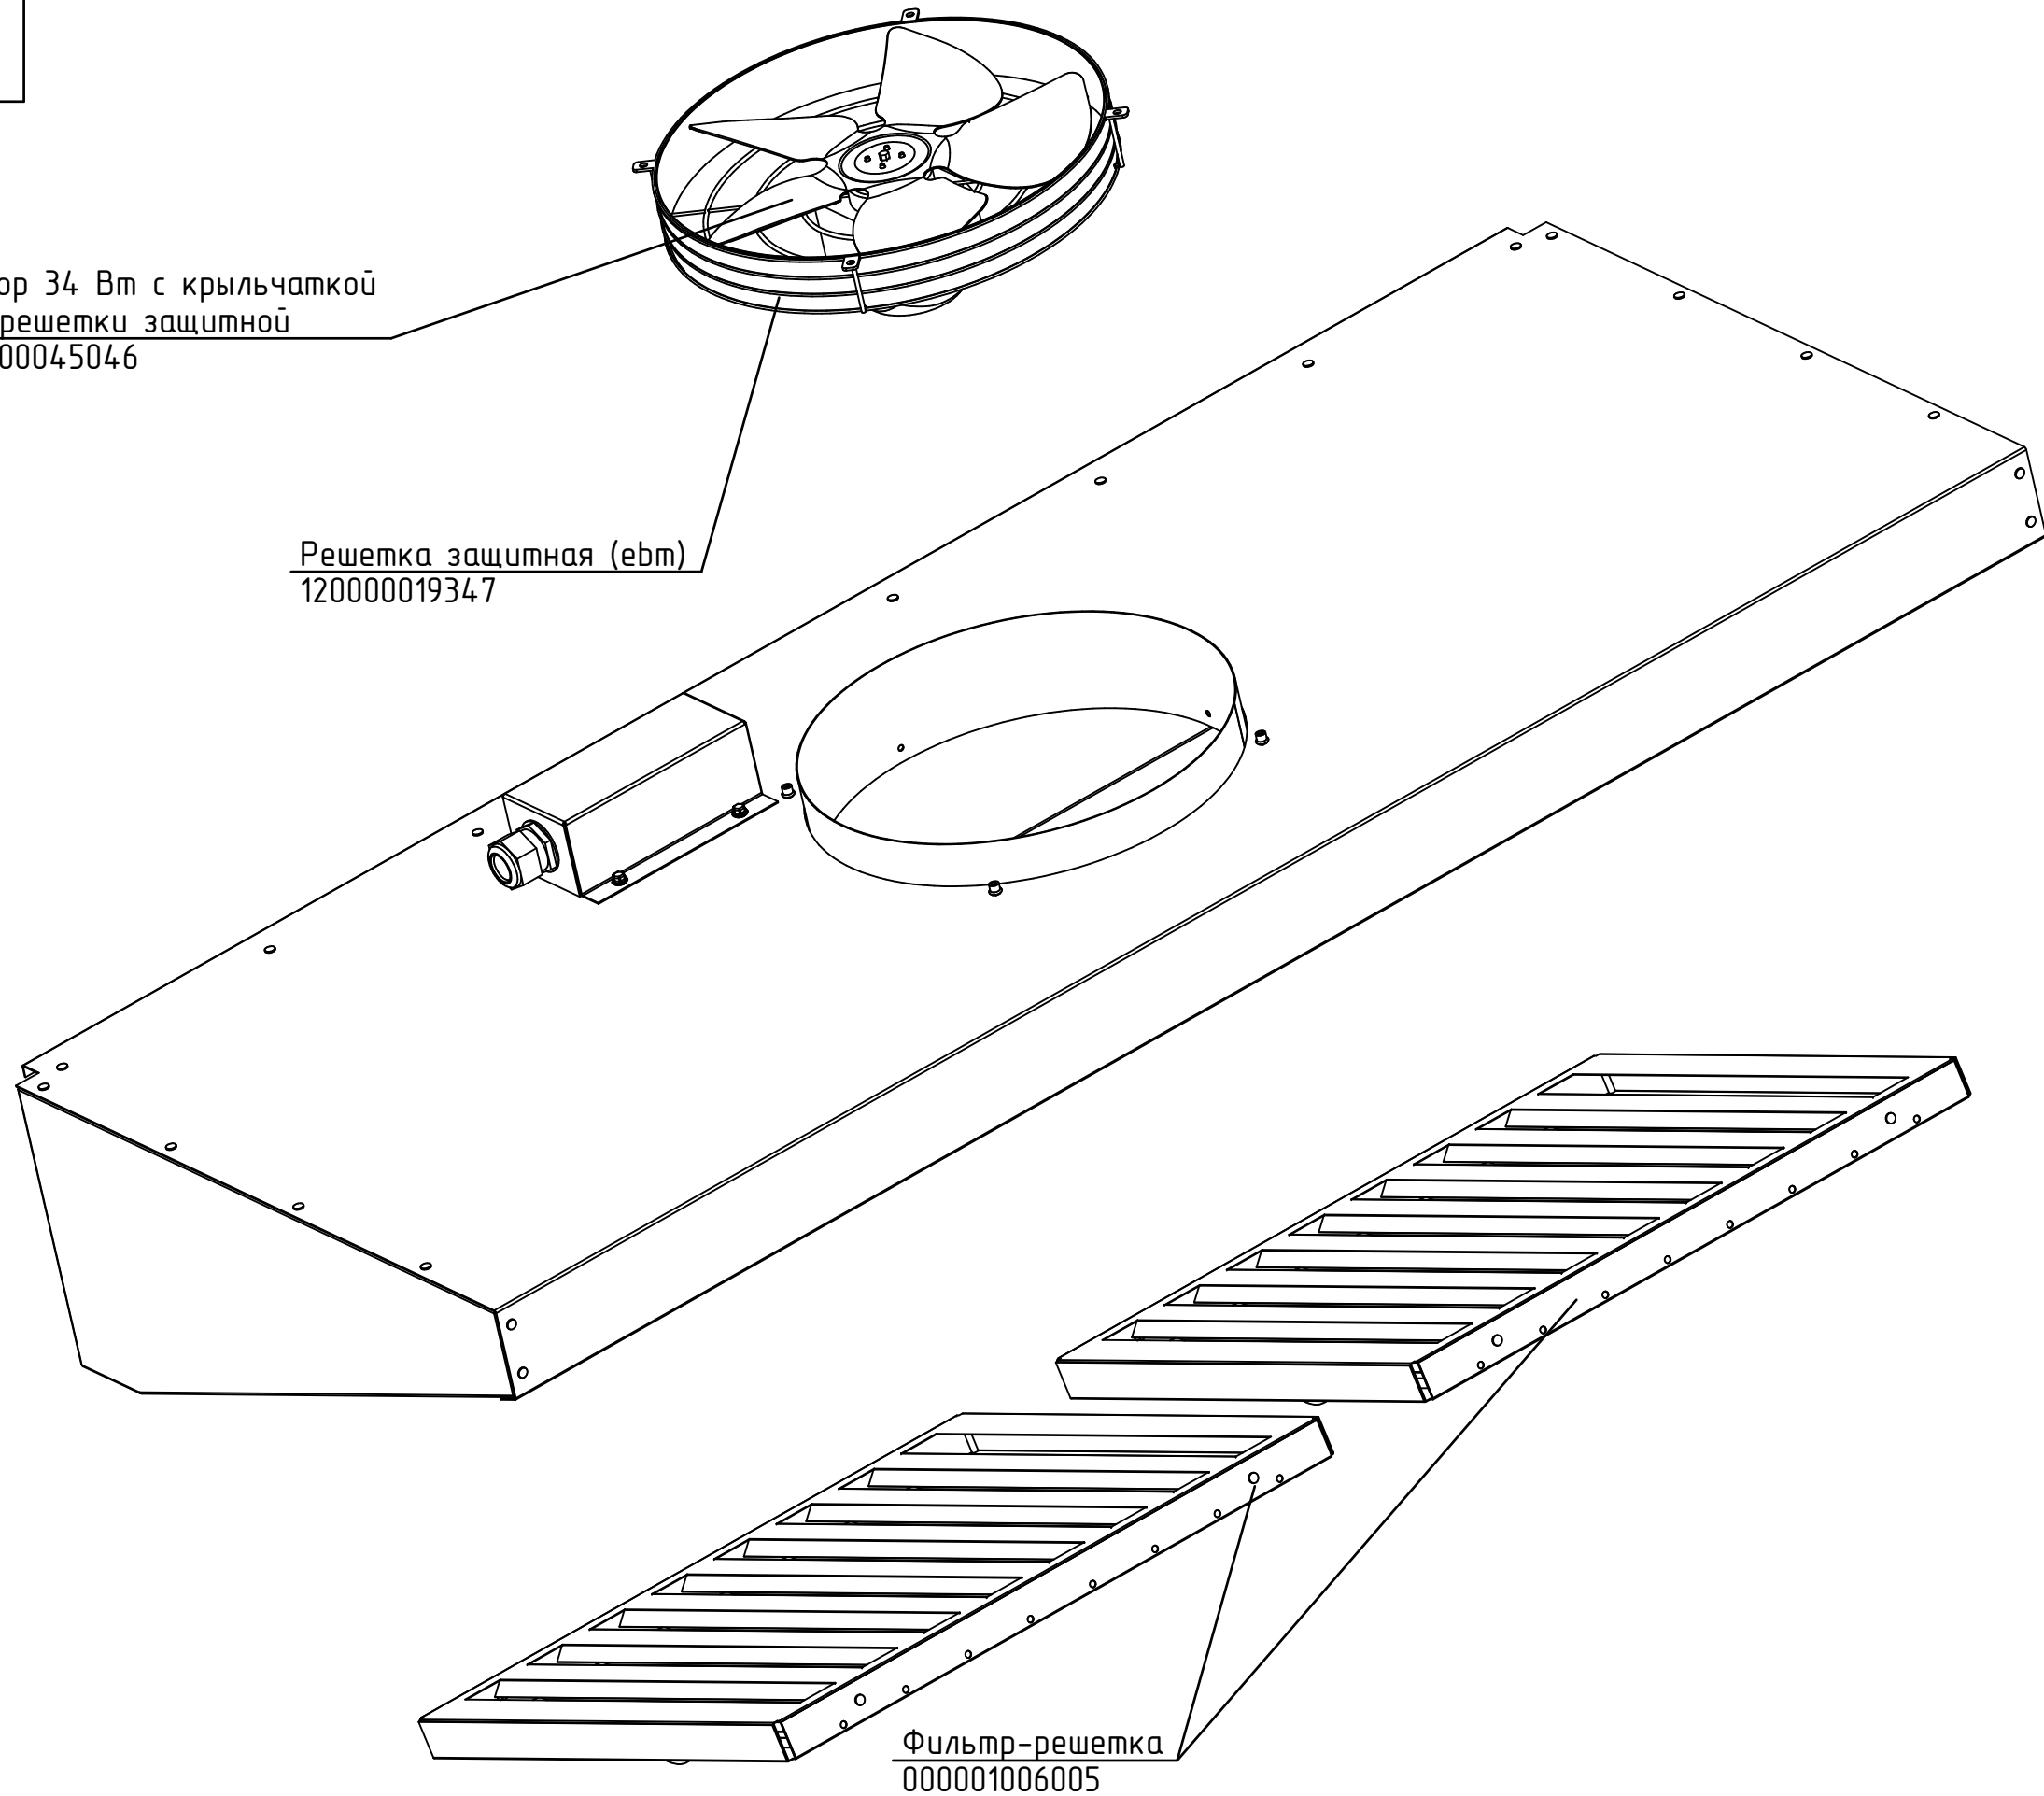

РПШ-16-21М.802453.001 РС
Ротационный пекарский
шкаф РПШ-16-2/1М

Мотор 34 Вт с крыльчаткой
без решетки защитной
120000045046

Решетка защитная (ebm)
120000019347

Фильтр-решетка
000001006005